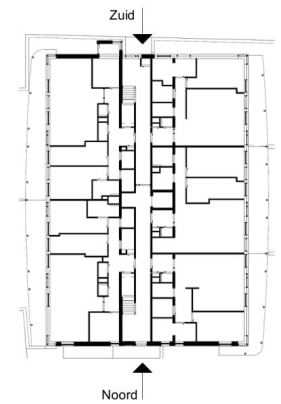

Gevel Noord

Gevel Zuid

project:  
FABhouse-Gouda

datum: 04-06-2021

schaal: 1:100

onderdeel: Gevelaanzicht Noord en Zuid