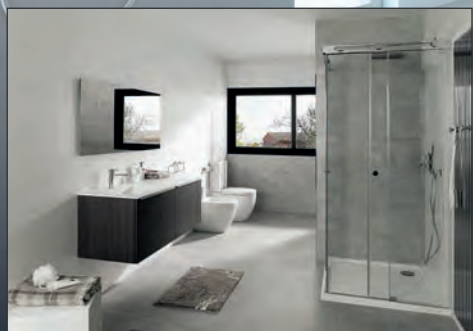

# BADKAMER 1

# WASTAFELS | TOILET

spiegel 60x60 cm

thermostaatkraan en RVS put tbv inloopdouche