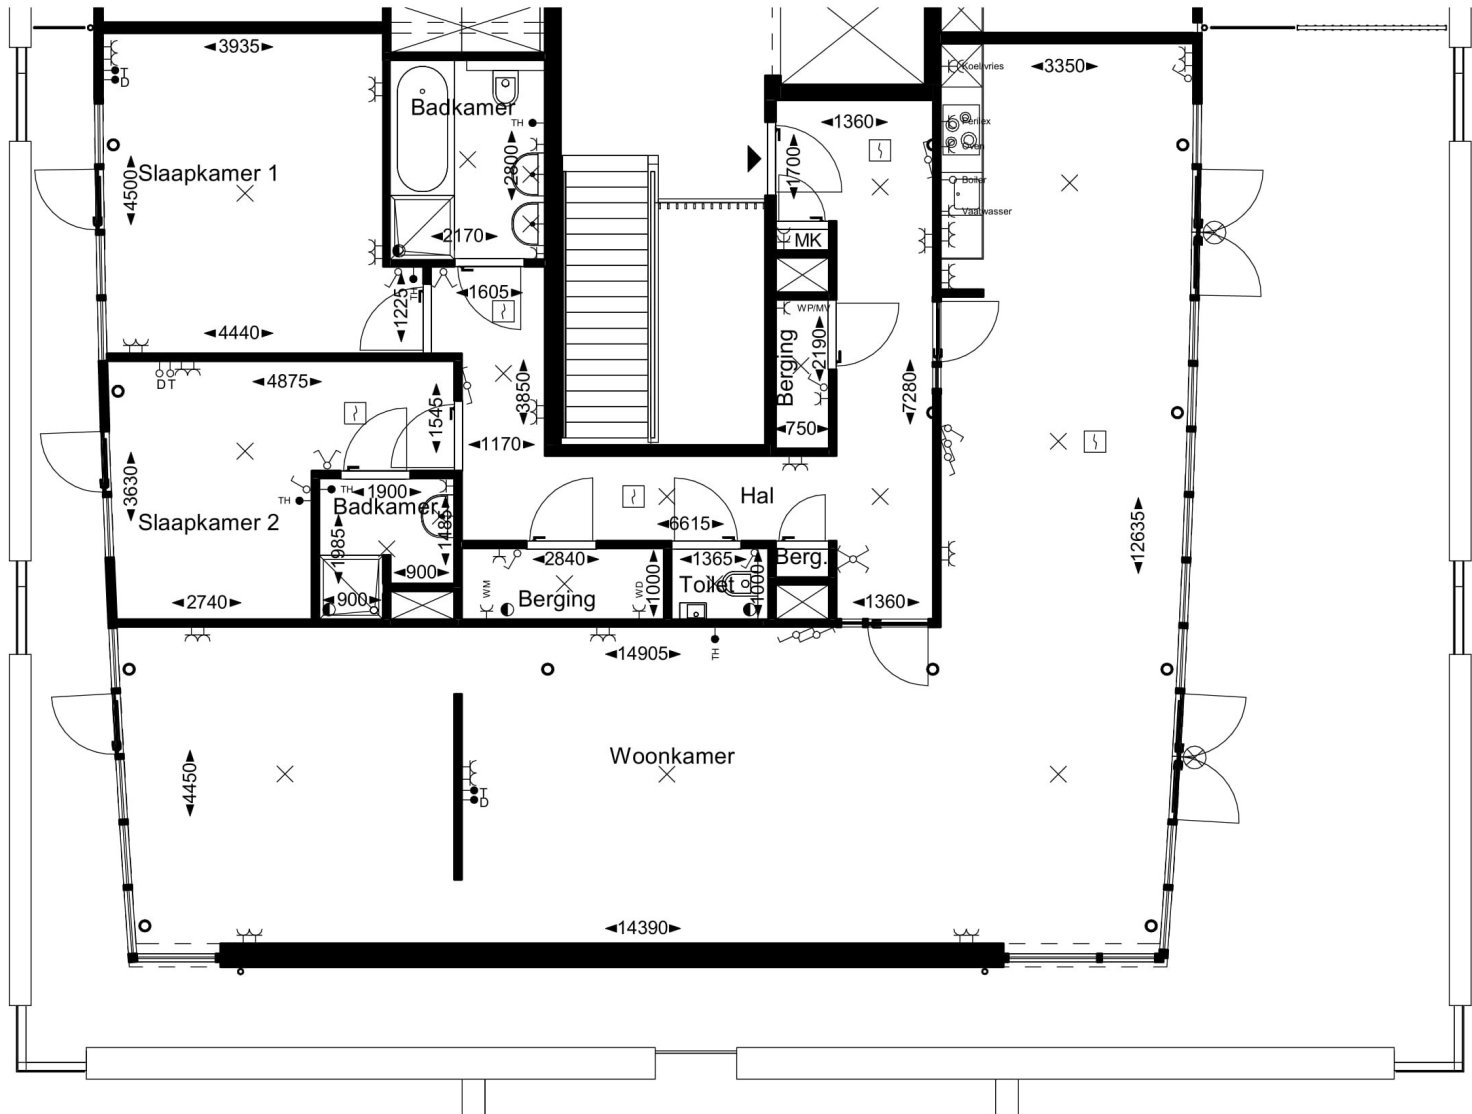

Situatie

Maatvoering in mm uitgaand van A3-formaat bij printen. | Aan de maatvoering in deze tekening kunnen geen rechten worden ontleend. | Bij het printen van pdf tekeningen bestaat de mogelijkheid dat de schaal wijzigt.

project:

FABhouse-Gouda

datum:

04-06-2021

schaal

1:75

bouwlaag

Tweede verdieping