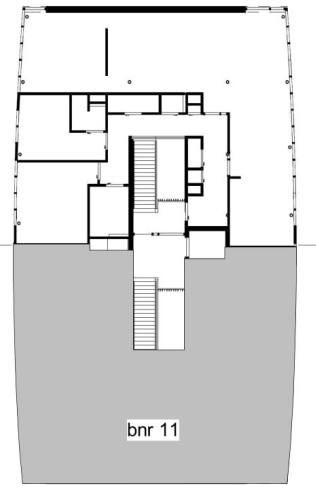

Situatie

Maatvoering in mm uitgaand van A3-formaat bij printen. | Aan de maatvoering in deze tekening kunnen geen rechten worden ontleend. | Bij het printen van pdf tekeningen bestaat de mogelijkheid dat de schaal wijzigt.

project:

FABhouse-Gouda

datum:

04-06-2021

schaal

1:75

bouwlaag

Tweede verdieping