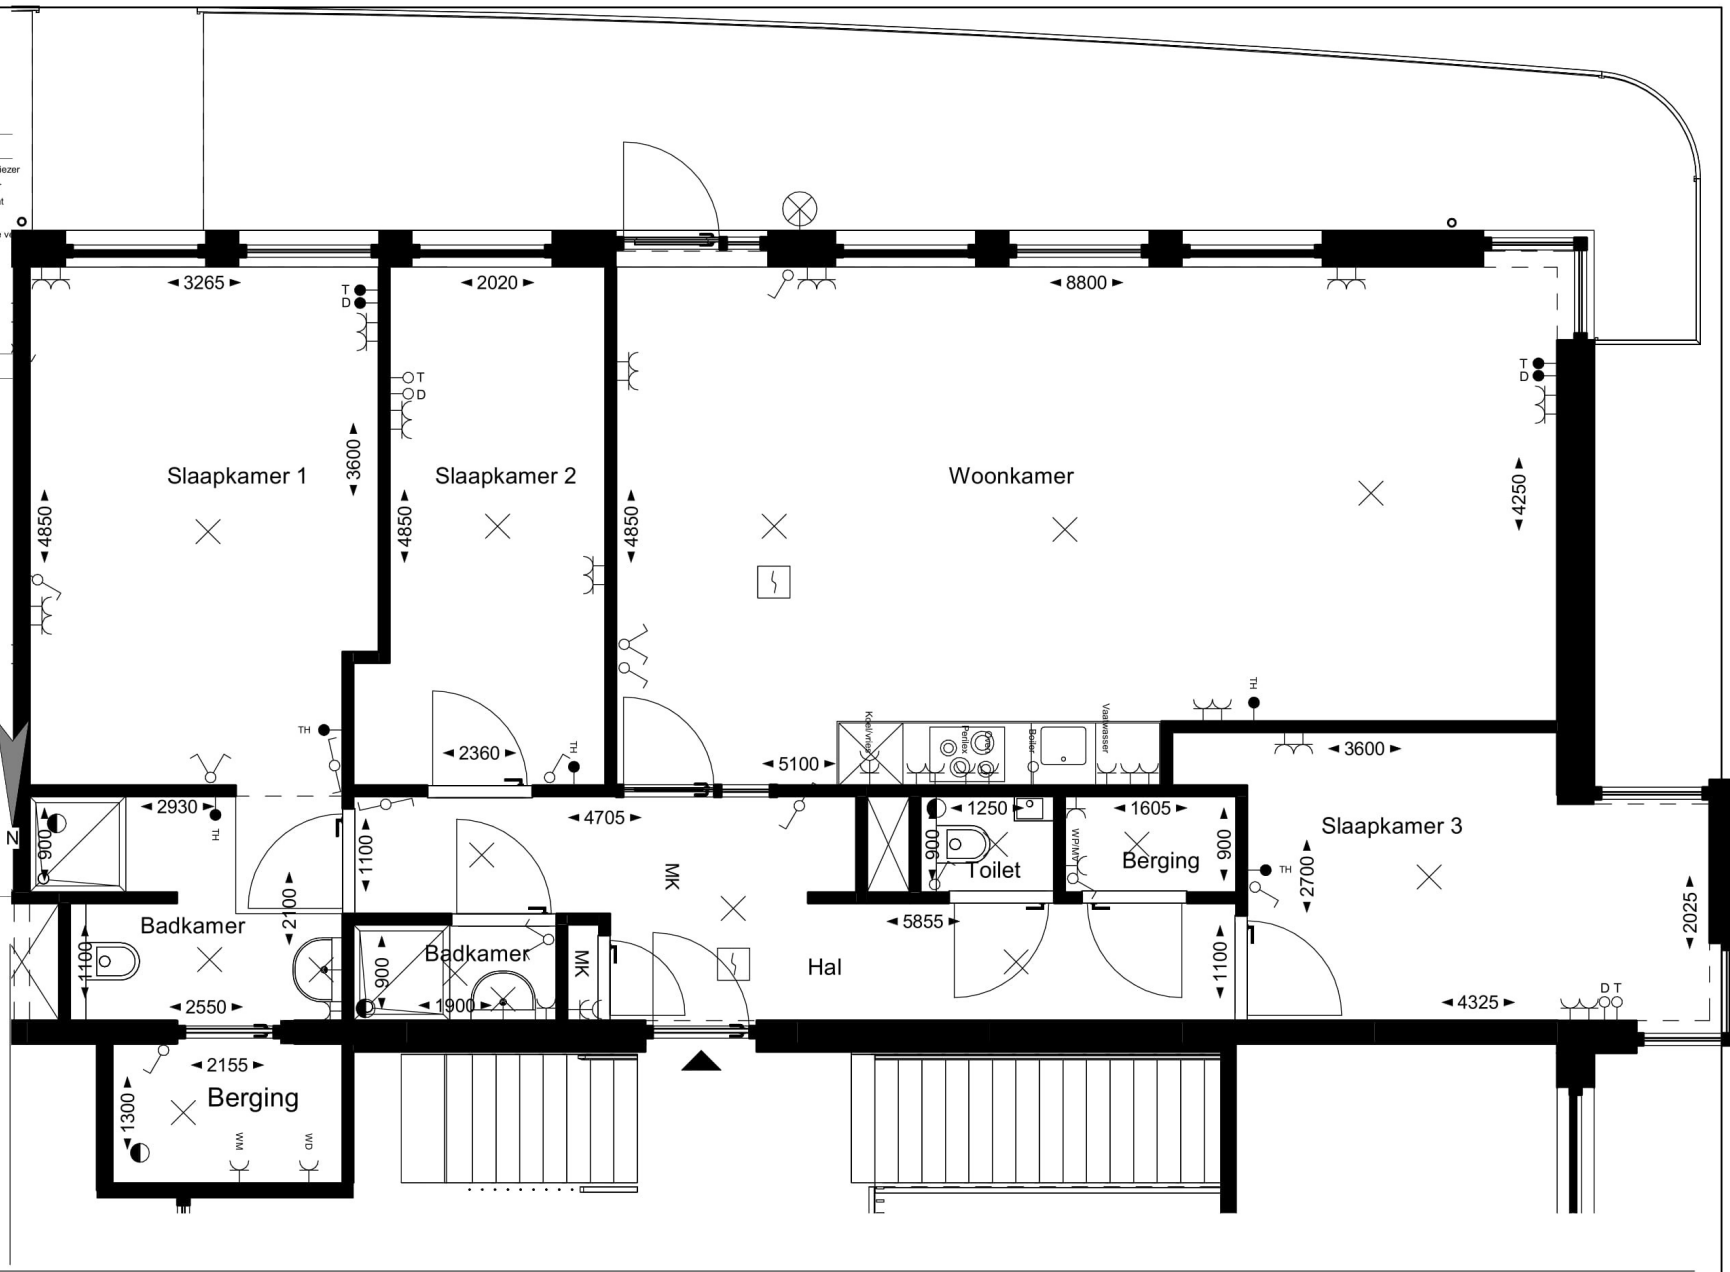

Renvooi

Installaties

- Schakelaar
- Wisselschakelaar
- Serieschakelaar
- Wisselschakelaar serie
- Dubbele wandcontactdoos
- Dubbele wandcontactdoos
- Aansluitpunt t.b.v. oven
- Aansluitpunt t.b.v. elektrische kookplaat
- Aansluitpunt t.b.v. wasmachine
- Aansluitpunt t.b.v. wasdroger
- Aansluitpunt t.b.v. warmtepomp/mechanische ventilatie
- Aansluitpunt t.b.v. koelkast/vriezer
- Aansluitpunt t.b.v. vaatwasser
- Aansluitpunt t.b.v. thermostat
- Aansluitpunt t.b.v. boiler
- Afzuigpunt t.b.v. mechanische ventilatie
- Aansluitpunt t.b.v. data
- Aansluitpunt t.b.v. telefonie
- Plafondlichtpunt
- Wandlichtpunt
- Buitenlichtpunt
- Rookmelder

Situatie

Maatvoering in mm uitgaand van A3-formaat bij printen. | Aan de maatvoering in deze tekening kunnen geen rechten worden ontleend. | Bij het printen van pdf tekeningen bestaat de mogelijkheid dat de schaal wijzigt.

project:
FABhouse-Gouda

datum: 04-06-2021 | schaal: 1:50

bouwlaag: Eerste verdieping

onderdeel: bnr07-A