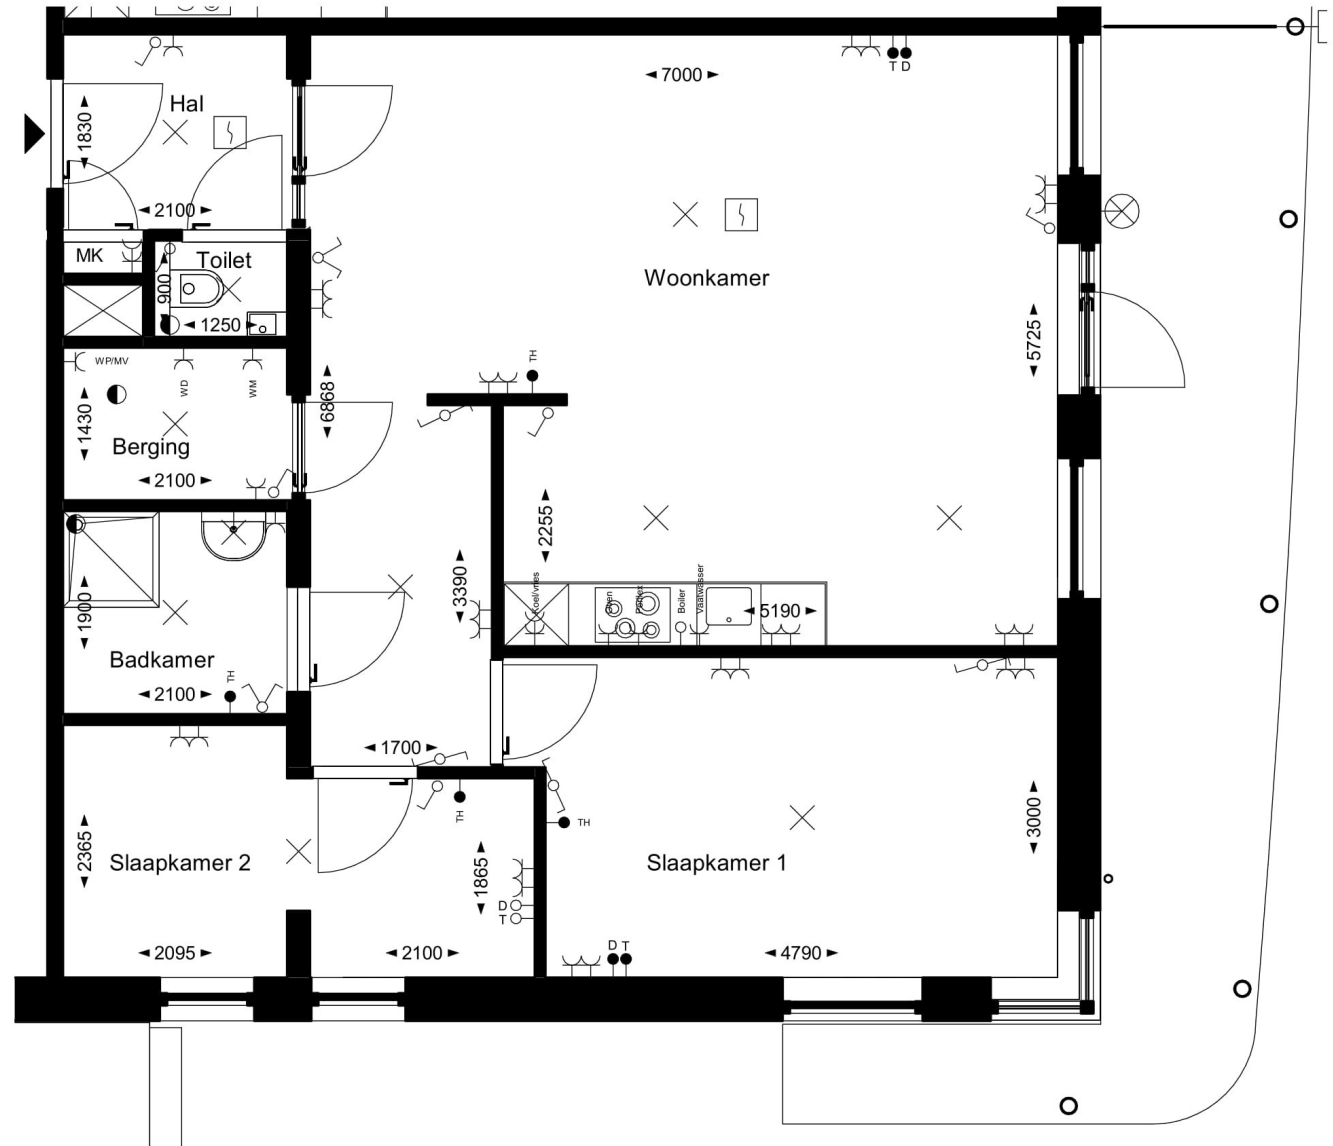

Renvooi

Installaties

- Schakelaar	- Aansluitpunt t.b.v. koelkast/vriezer
- Wisselschakelaar	- Aansluitpunt t.b.v. vaatwasser
- Serieschakelaar	- Aansluitpunt t.b.v. thermostaat
- Wisselschakelaar serie	- Aansluitpunt t.b.v. boiler
- Dubbele wandcontactdoos	- Afzuigpunt t.b.v. mechanische ventilatie
- Dubbele wandcontactdoos	- Aansluitpunt t.b.v. data
- Aansluitpunt t.b.v. oven	- Aansluitpunt t.b.v. telefonie
- Aansluitpunt t.b.v. elektrische kookplaat	- Plafondlichtpunt
- Aansluitpunt t.b.v. wasmachine	- Wandlichtpunt
- Aansluitpunt t.b.v. wasdroger	- Buitenlichtpunt
- Aansluitpunt t.b.v. warmtepomp/ mechanische ventilatie	- Rookmelder

Situatie

Maatvoering in mm uitgaand van A3-formaat bij printen. | Aan de maatvoering in deze tekening kunnen geen rechten worden ontleend. | Bij het printen van pdf tekeningen bestaat de mogelijkheid dat de schaal wijzigt.

project:

FABhouse-Gouda

datum:

04-06-2021

schaal

1:50

bouwlaag

Begane grond

onderdeel

bnr05-A