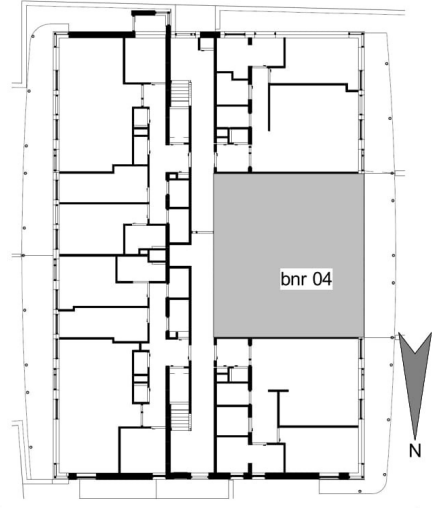

Renvooi

Installaties

- Schakelaar
- Wisselschakelaar
- Serieschakelaar
- Wisselschakelaar serie
- Dubbele wandcontactdoos
- Dubbele wandcontactdoos
- Aansluitpunt t.b.v. oven
- Aansluitpunt t.b.v. elektrische kookplaat
- Aansluitpunt t.b.v. wasmachine
- Aansluitpunt t.b.v. wasdroger
- Aansluitpunt t.b.v. warmtepomp/mechanische ventilatie
- EC-coördines
- Vuilwasser
- TH
- Ouder
- Aansluitpunt t.b.v. koelkast/vriezer
- Aansluitpunt t.b.v. vaatwasser
- Aansluitpunt t.b.v. thermostaat
- Aansluitpunt t.b.v. boiler
- Afzuigpunt t.b.v. mechanische ventilatie
- Aansluitpunt t.b.v. data
- Aansluitpunt t.b.v. telefonie
- Plafondlichtpunt
- Wandlichtpunt
- Buitenlichtpunt
- Rookmelder

Situatie

Maatvoering in mm uitgaand van A3-formaat bij printen. | Aan de maatvoering in deze tekening kunnen geen rechten worden ontleend. | Bij het printen van pdf tekeningen bestaat de mogelijkheid dat de schaal wijzigt.