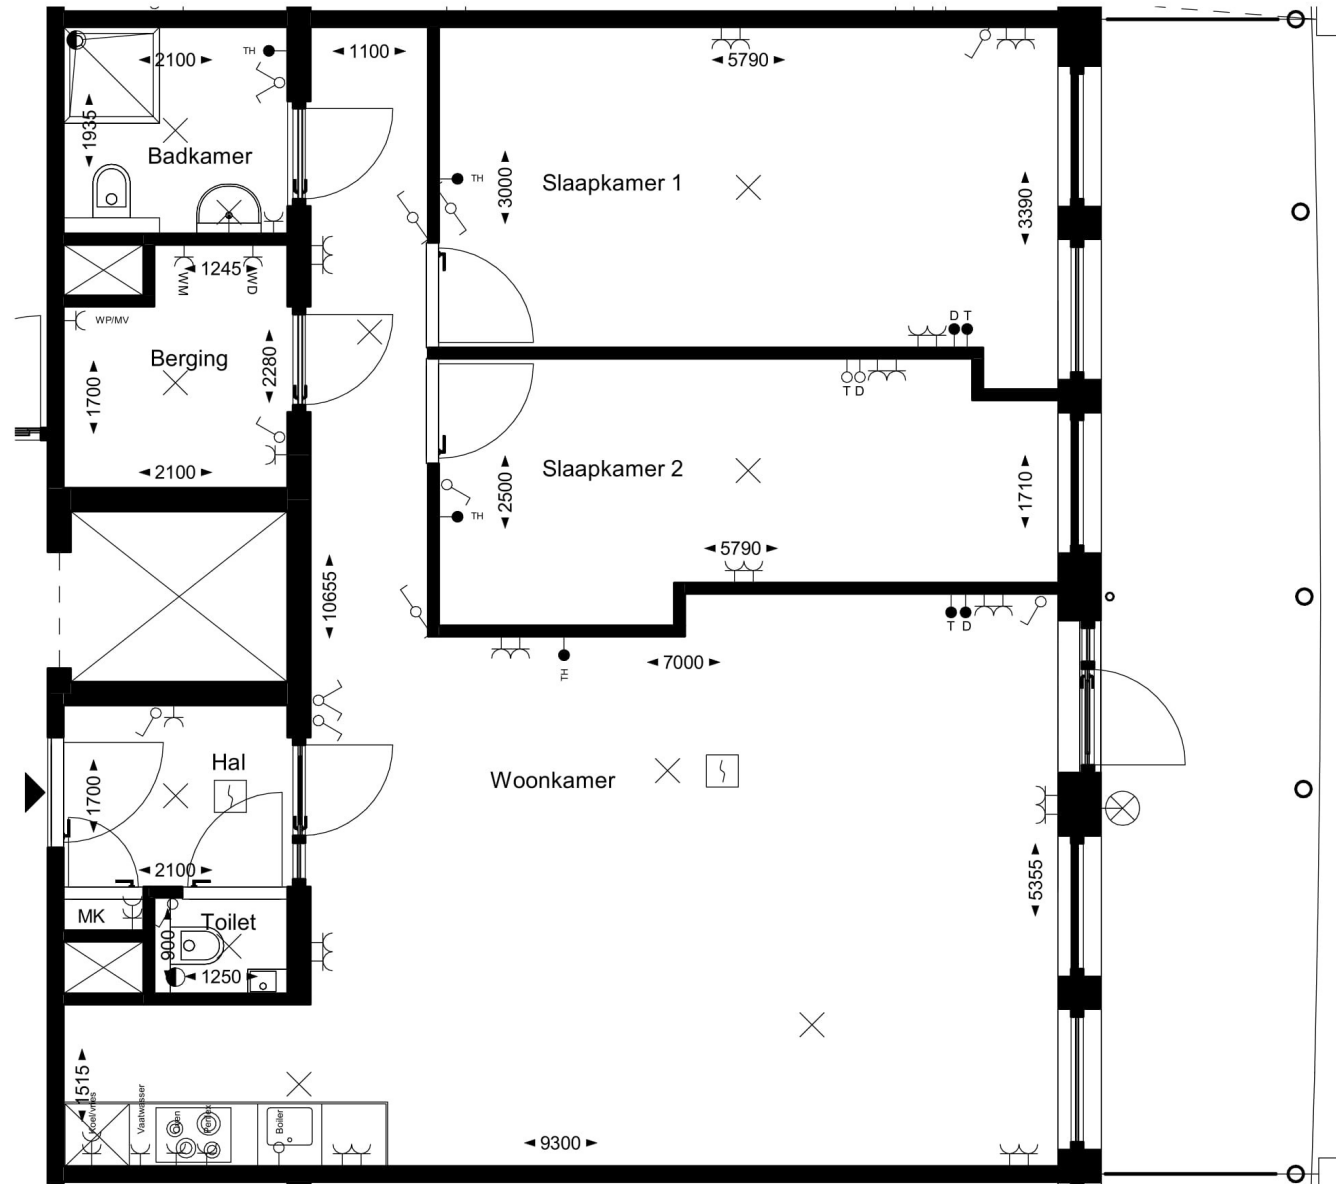

Renvooi

Installaties

- Schakelaar
- Wisselschakelaar
- Serieschakelaar
- Wisselschakelaar serie
- Dubbele wandcontactdoos
- Dubbele wandcontactdoos
- Aansluitpunt t.b.v. oven
- Aansluitpunt t.b.v. elektrische kookplaat
- Aansluitpunt t.b.v. wasmachine
- Aansluitpunt t.b.v. wasdroger
- Aansluitpunt t.b.v. warmtepomp/mechanische ventilatie
- EC-coördines
- Vuilwasser
- TH
- Ouder
- Aansluitpunt t.b.v. koelkast/vriezer
- Aansluitpunt t.b.v. vaatwasser
- Aansluitpunt t.b.v. thermostaat
- Aansluitpunt t.b.v. boiler
- Afzuigpunt t.b.v. mechanische ventilatie
- Aansluitpunt t.b.v. data
- Aansluitpunt t.b.v. telefonie
- Plafondlichtpunt
- Wandlichtpunt
- Buitenlichtpunt
- Rookmelder

Situatie

Maatvoering in mm uitgaand van A3-formaat bij printen. | Aan de maatvoering in deze tekening kunnen geen rechten worden ontleend. | Bij het printen van pdf tekeningen bestaat de mogelijkheid dat de schaal wijzigt.

project:
FABhouse-Gouda

datum: 04-06-2021 | schaal: 1:50

bouwlaag: Begane grond

onderdeel: bnr04-A