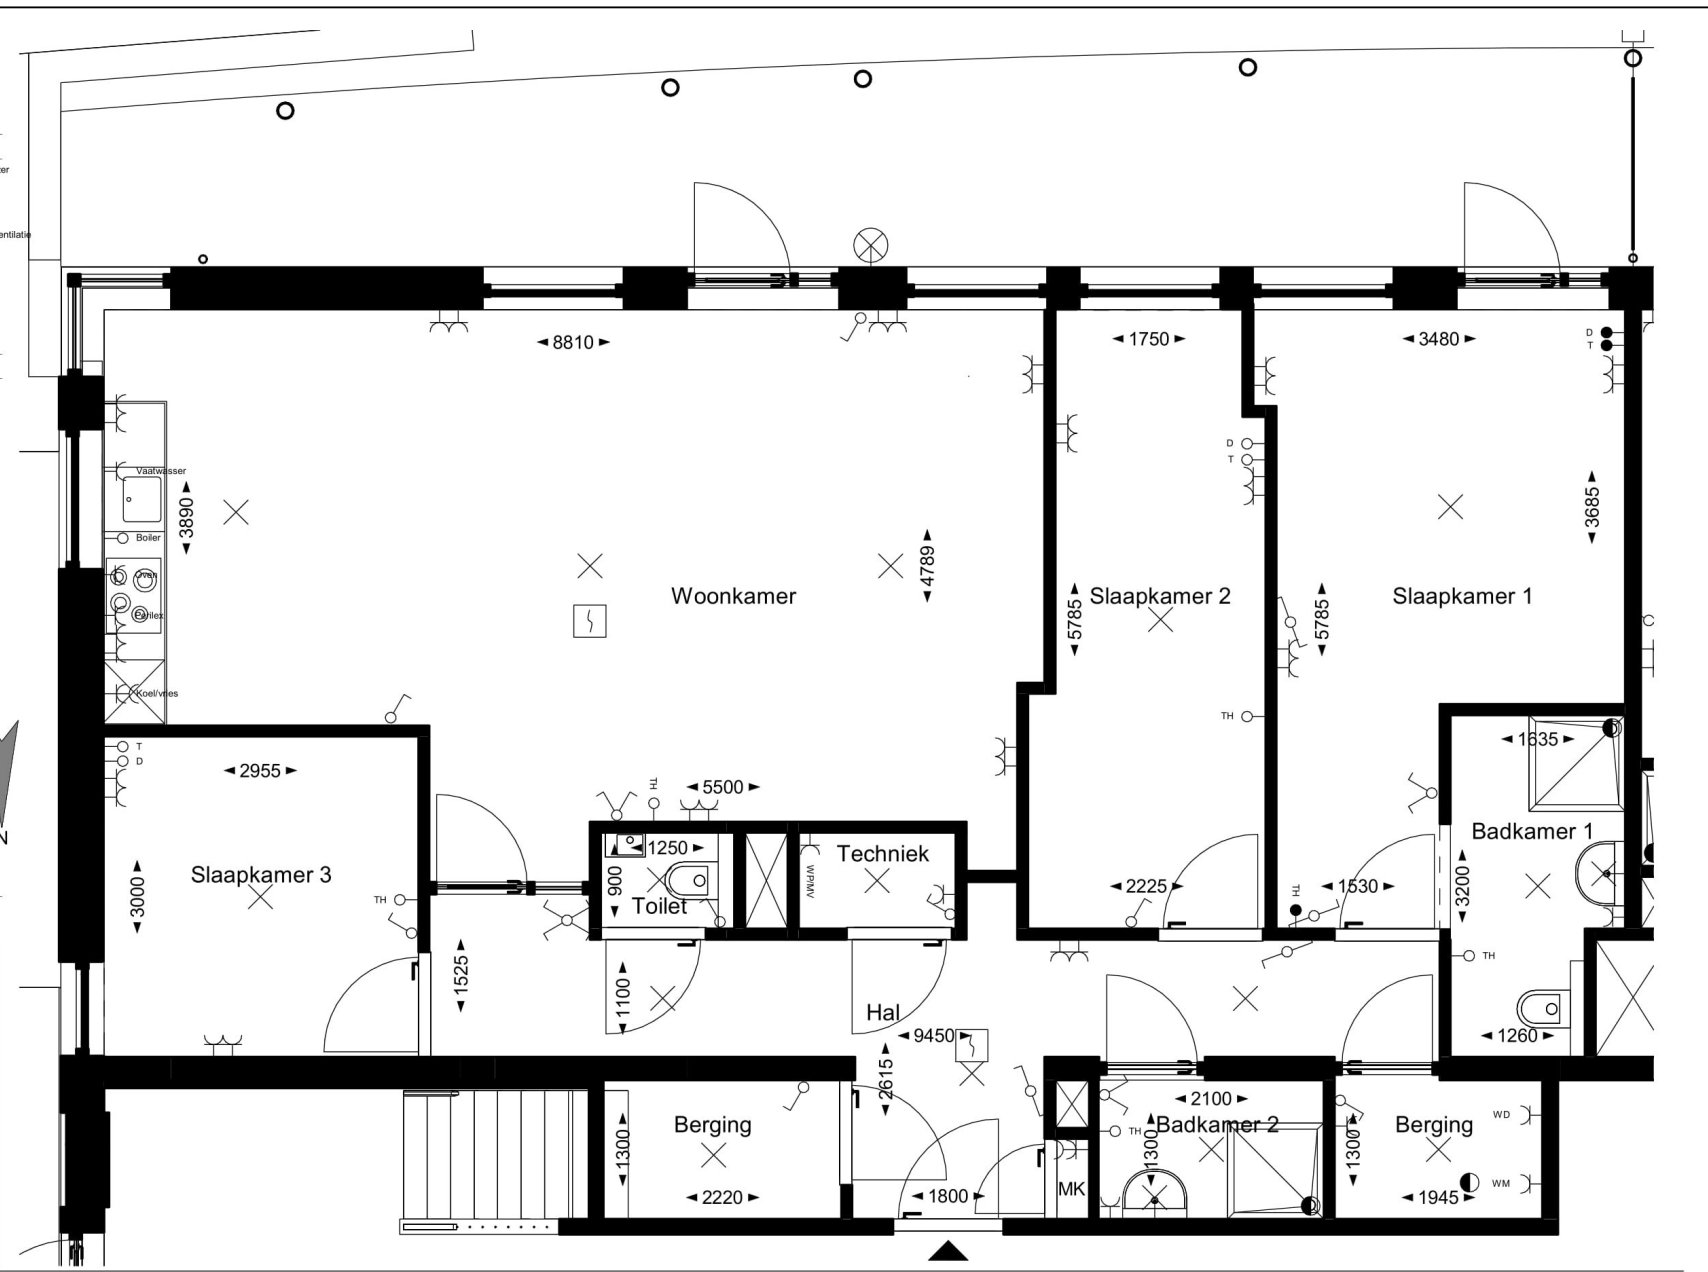

Renvooi

Installaties

- Schakelaar
- Wisselschakelaar
- Serieschakelaar
- Wisselschakelaar serie
- Dubbele wandcontactdoos
- Dubbele wandcontactdoos
- Aansluitpunt t.b.v. oven
- Aansluitpunt t.b.v. elektrische kookplaat
- Aansluitpunt t.b.v. wasmachine
- Aansluitpunt t.b.v. wasdroger
- Aansluitpunt t.b.v. warmtepomp/mechanische ventilatie
- Aansluitpunt t.b.v. koelkast/vriezer
- Aansluitpunt t.b.v. vaatwasser
- Aansluitpunt t.b.v. thermostaat
- Aansluitpunt t.b.v. boiler
- Afzuigpunt t.b.v. mechanische ventilatie
- Aansluitpunt t.b.v. data
- Aansluitpunt t.b.v. telefonie
- Plafondlichtpunt
- Wandlichtpunt
- Buitenlichtpunt
- Rookmelder

Situatie

Maatvoering in mm uitgaand van A3-formaat bij printen. | Aan de maatvoering in deze tekening kunnen geen rechten worden ontleend. | Bij het printen van pdf tekeningen bestaat de mogelijkheid dat de schaal wijzigt.

project:
FABhouse-Gouda

datum: 04-06-2021 | schaal: 1:50

bouwlaag: Begane grond

onderdeel: bnr01-A